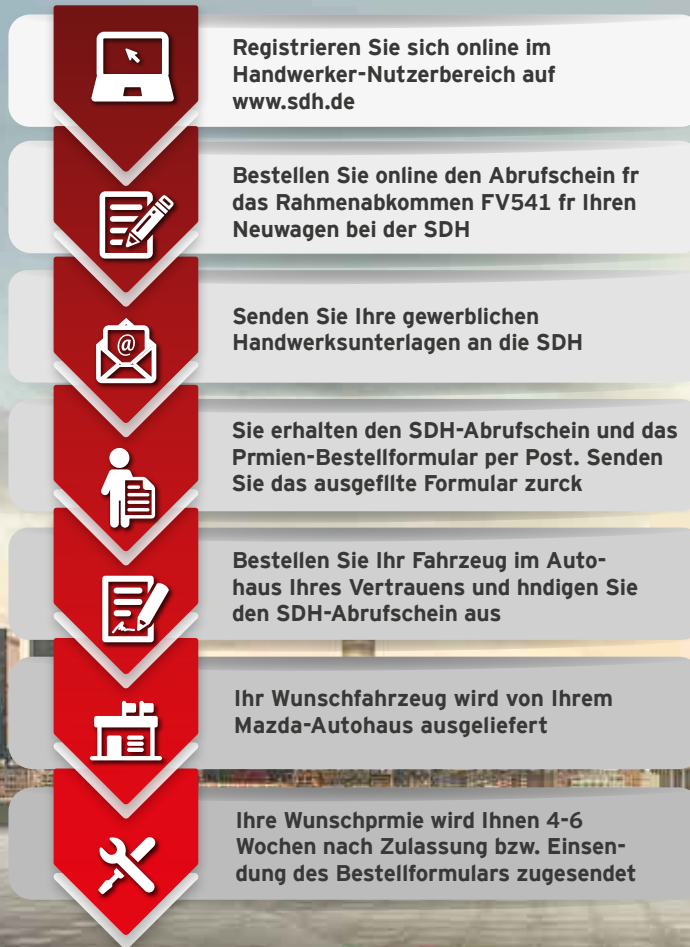

SO ERHALTEN SIE DIE SDH-NACHLÄSSE BEI IHREM MAZDA-PARTNER VOR ORT