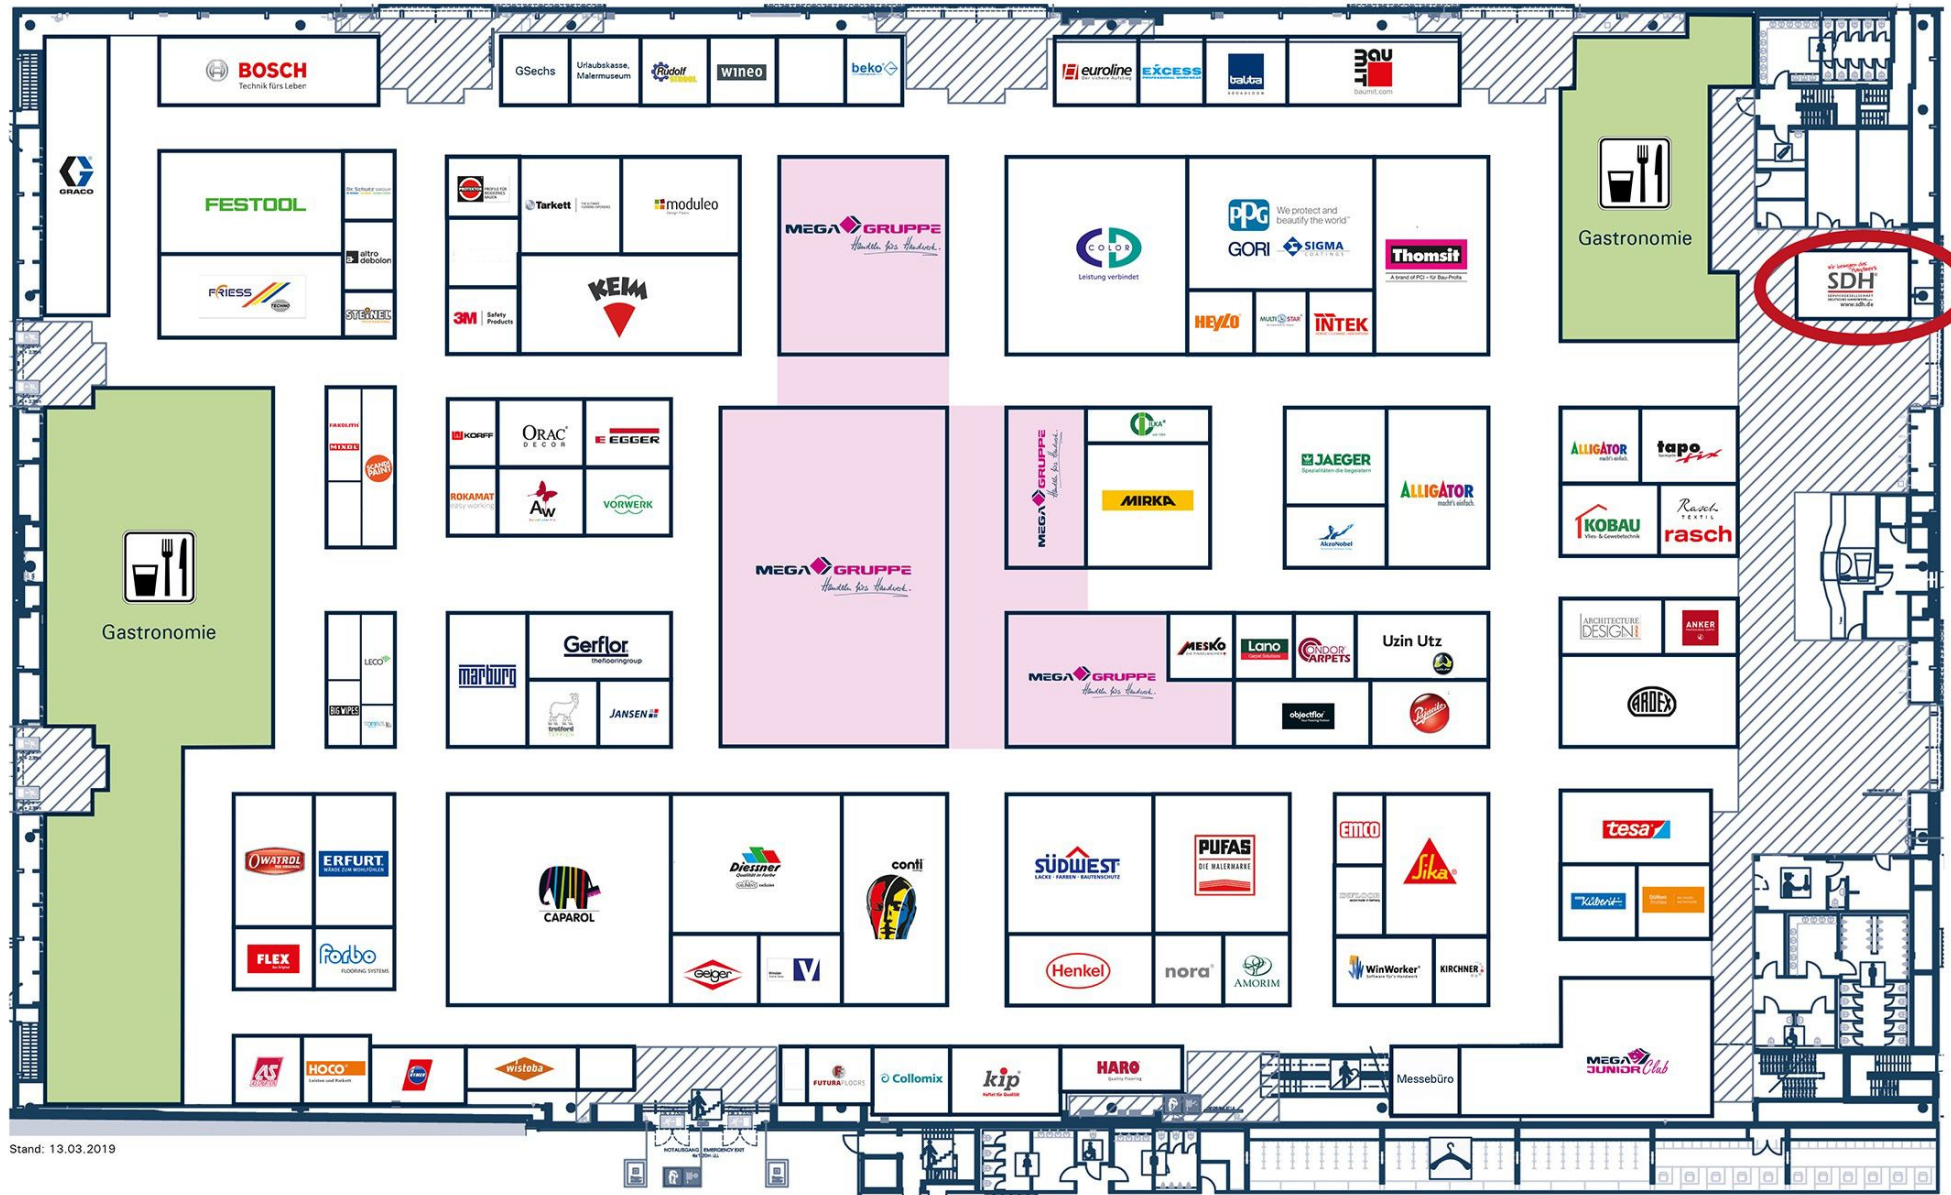

Parkhaus Messe

Lagerstraße

INGANG Halle A1

Stand: 13.03.2019

Karolinenstr  

Rentzelstr  

Garderobe/Kofferannahme/Parkscheinausgabe